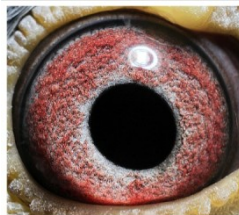

Rodowód gołębia

**DV-07744-24-287**

oryg. Ullrich Fransander (100% Gebr. Leijdemann), linia "Crack 19", "Magnus"

German Team

tel.: 511 607 710 [www.naszhodowle.pl](http://www.naszhodowle.pl)

**DV-07744-24-287**

oryg. Ullrich Fransander  
(100% Gebr. Leijdemann)  
linia "Crack 19", "Magnus"

(1:0)

[szybkiedzjacie.pl](http://szybkiedzjacie.pl)  
+48 605 467 691

**NL-2023-9582272**

oryg. Gebr. Leijdemann, wnuk "Crack 19", "Frida"