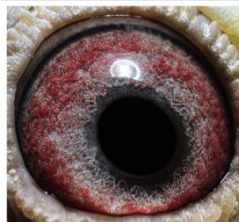

Rodowód gołębia

DV-07200-24-378

oryg. Ullrich Franzsander (100% Tom Van Gaver), linia "Ricky", "Finn"

German Team

tel.: 511 607 710 www.naszechodowle.pl

DV-07200-24-378

oryg. Ullrich Franzsander
(100% Tom Van Gaver)
linia "Ricky", "Finn"

(0:1)

szybkiedzjacie.pl
+48 605 467 691

BELG-2022-4196292

oryg. Tom Van Gaver, wnuk "Ricky", "Finn"

BELG-2020-2079475

oryg. Tom Van Gaver, "Lady van Gaver", wnuczka "Ricky"