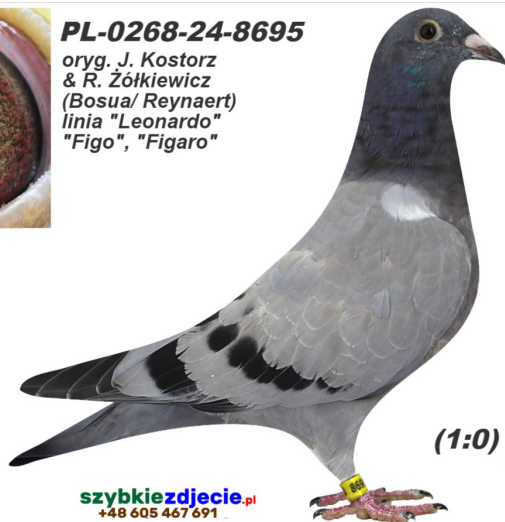

Rodowód gołębia

PL-0268-24-8695

oryg. J. Kostorz & R. Żółkiewicz (Bosua/ Reynaert), linia "Leonardo", "Figo", "Figaro"

Kostorz J. & Żółkiewicz R.

tel. 664 477 422, e-mail: jkostorz@poczta.onet.pl
www.naszhodowle.pl

PL-0268-24-8695

oryg. J. Kostorz & R. Żółkiewicz (Bosua/ Reynaert) linia "Leonardo" "Figo", "Figaro"

(1:0)

szybkiedzjacie.pl
+48 605 467 691

NL-2019-1671058

oryg. Kees Bosua, syn "Leonardo" x "Macsie"

DV-0516-18-1243

oryg. R. Puttmann (Reynaert/Huls), wnuczka "Figo", "Figaro"

NL-19-1671058

K. BOSUA
"KLEINE FIGO"

DV-0516-18-1243

R. PÜTTMANN
INBRED „FIGO”