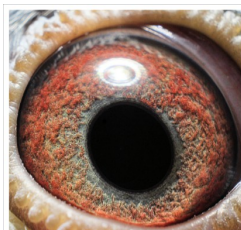

Rodowód gołębia

**PL-0268-24-8690**

oryg. J. Kotorz & R. Żółkiewicz (100% Dirk Van Den Bulck), linia "Kittel"

**Kotorz J. & Żółkiewicz R.**

tel. 664 477 422, e-mail: jkotorz@poczta.onet.pl  
www.naszhodowle.pl