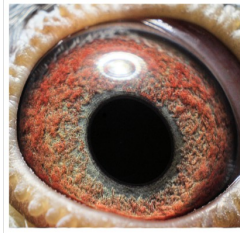

Rodowód gołębia
PL-0268-24-8690

Kostorz J. & Żółkiewicz R.
tel. 664 477 422, e-mail: jkostorz@poczta.onet.pl
www.naszehodowle.pl

PL-0268-24-8690

oryg. J. Kostorz & R. Żółkiewicz (100% Dirk Van Den Bulck), linia "Kittel"