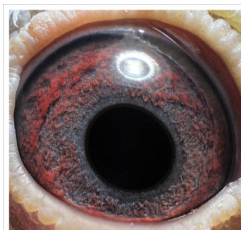

PL-0268-24-8635

oryg. J. Kotorz & R. Żółkiewicz (100% EPW Breeding Loft) wnuczka "Olympic MIQ 216"

(0:1)

szybkiedzjacie.pl
+48 605 467 691

NL-2018-1342767

NL-2018-1343397

oryg. EPW Breeding Loft

NL-18-1342767