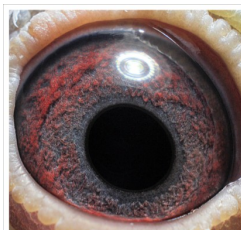

PL-0268-24-8635

oryg. J. Kistorz & R. Żółkiewicz (100% EPW Breeding Loft) wnuczka "Olympic MIQ 216"

(0:1)

szybkiedzjacie.pl
+48 605 467 691

NL-2018-1342767

NL-2018-1343397

oryg. EPW Breeding Loft

NL-18-1342767