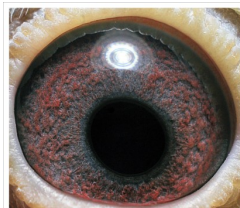

Rodowód gołębia

PL-0268-24-8628

oryg. J. Kotorz & R. Żółkiewicz (Schlieff-Stiens/ Hendriks),
lina "Asduif Gerard", "Porsche 911"

Kotorz J. & Żółkiewicz R.

tel. 664 477 422, e-mail: jkotorz@poczta.onet.pl

www.naszhodowle.pl

PL-0268-24-8628

oryg. J. Kotorz
& R. Żółkiewicz
(Schlieff-Stiens/ Hendriks)
lina "Asduif Gerard"
"Porsche 911"