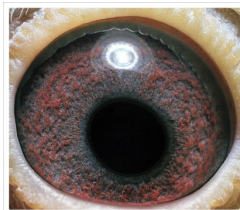

Rodowód gołębia

PL-0268-24-8628

oryg. J. Kotorz & R. Żółkiewicz (Schlieff-Stiens/ Hendriks),
lina "Asduif Gerard", "Porsche 911"

Kotorz J. & Żółkiewicz R.

tel. 664 477 422, e-mail: jkotorz@poczta.onet.pl

www.naszhodowle.pl

PL-0268-24-8628

oryg. J. Kotorz
& R. Żółkiewicz
(Schlieff-Stiens/ Hendriks)
lina "Asduif Gerard"
"Porsche 911"