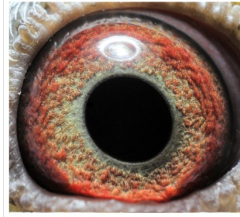

Rodowód gołębia
PL-0268-24-8417

Kostorz J. & Żółkiewicz R.
tel. 664 477 422, e-mail: jkostorz@poczta.onet.pl
www.naszehodowle.pl

PL-0268-24-8417

oryg. J. Kostorz & R. Żółkiewicz, linia "Goed Grijs", "Porsche 911", "De Crack"