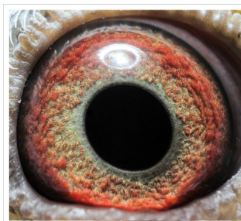

Rodowód gołębia

PL-0268-24-8417

oryg. J. Kosterz & R. Żółkiewicz, linia "Goed Grijs",
"Porsche 911", "De Crack"

Kosterz J. & Żółkiewicz R.

tel. 664 477 422, e-mail: jkosterz@poczta.onet.pl
www.naszhodowle.pl