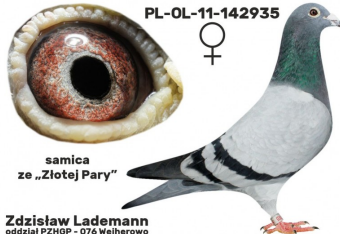

PL-OL-11-142935

samica
ze „Złotej Pary”