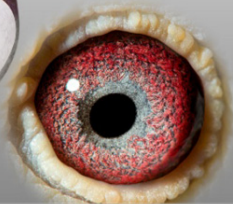

PHOTOGRAPHY
+48 502 177 762

KOSTORZ JERZY - ŻÓŁKIEWICZ RYSZARD
ODDZIAŁ 0268 ZAWADZKIE
TEL: +48 664-477-422
E-MAIL: JKOSTORZ@POCZTA.ONET.PL

DV-02098-08-520

oryg. G. Prange (Prange/Lottermann), "Der 520" - 7x1k.

NL-2005-1937948

oryg. Jan & Kathy Lottermann, matka "Der 520"

Der "520"

7 x 1. Konkurs

1. / 630km

1. / 350km

1. / 320km

1. / 260km

1. / 340km

1. / 340km

1. / 680km

gegen Ø 1600 Tb

Orig. G. Prange