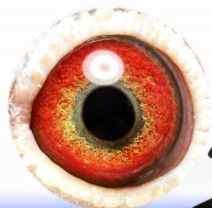

SYN „520”

X

MATKA „520”!!!

PHOTOGRAPHY
+48 502 177 762

KOSTORZ JERZY - ŻÓŁKIEWICZ RYSZARD
ODDZIAŁ 0268 ZAWADZKIE
TEL: +48 664-477-422
E-MAIL: JKOSTORZ@POCZTA.ONET.PL

DV-02098-08-520

oryg. G. Prange (Prange/Lottermann), "Der 520" - 7x1k.