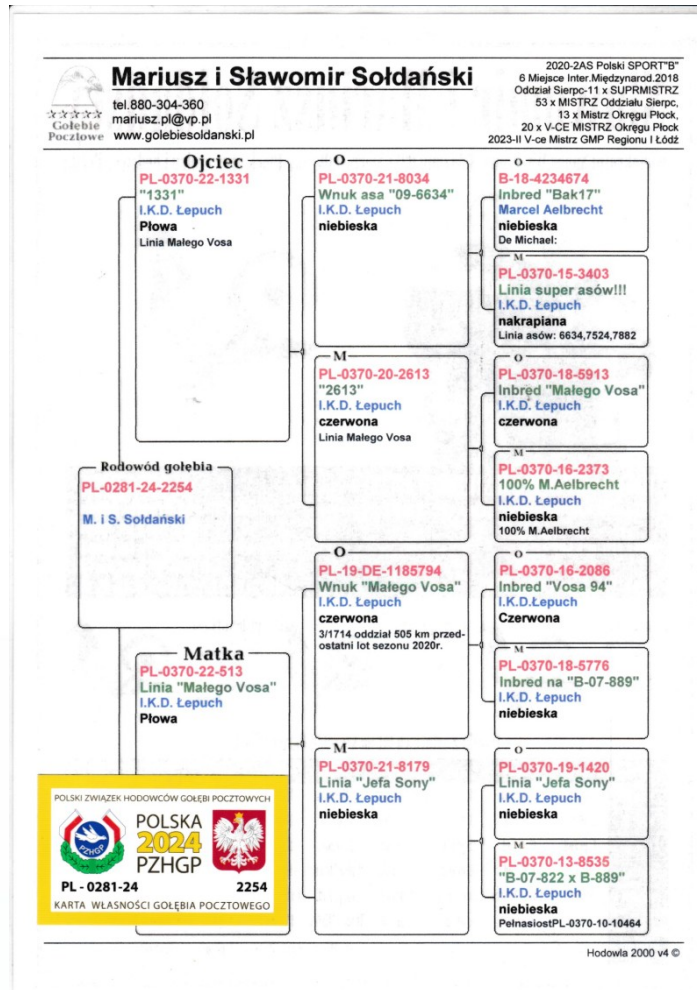

PL-0281-24-2254

628 As, WG Zatoka Puck, Mariusz i Sławomir Sołdański

	♂
♂	

	♀
♂	