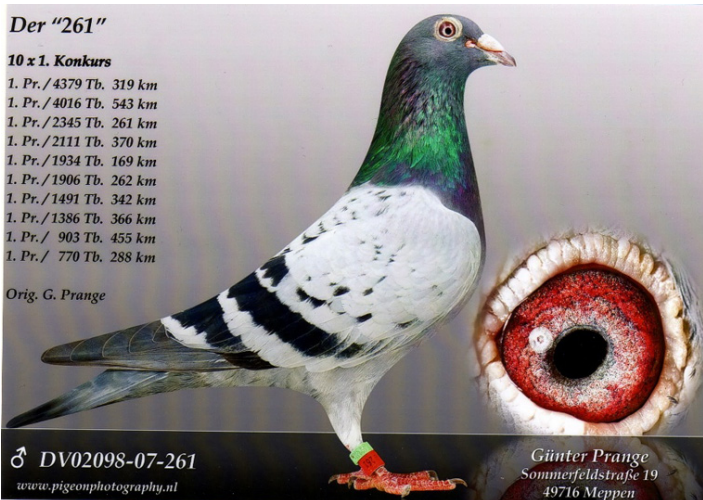

PHOTOGRAPHY
+48 502 177 762

KOSTORZ JERZY - ŻÓLKIEWICZ RYSZARD
ODDZIAŁ 0268 ZAWADZKIE
TEL: +48 664-477-422
E-MAIL: JKOSTORZ@POCZTA.ONET.PL

DV-02098-07-261

oryg. G. Prange, "261" - 10 x 1k.

DV-02098-07-351

oryg. G. Prange, córka "36" - brat - "1000"

Der "261"

10 x 1. Konkurs

1. Pr. / 4379 Tb. 319 km
1. Pr. / 4016 Tb. 543 km
1. Pr. / 2345 Tb. 261 km
1. Pr. / 2111 Tb. 370 km
1. Pr. / 1934 Tb. 169 km
1. Pr. / 1906 Tb. 262 km
1. Pr. / 1491 Tb. 342 km
1. Pr. / 1386 Tb. 366 km
1. Pr. / 903 Tb. 455 km
1. Pr. / 770 Tb. 288 km

Orig. G. Prange