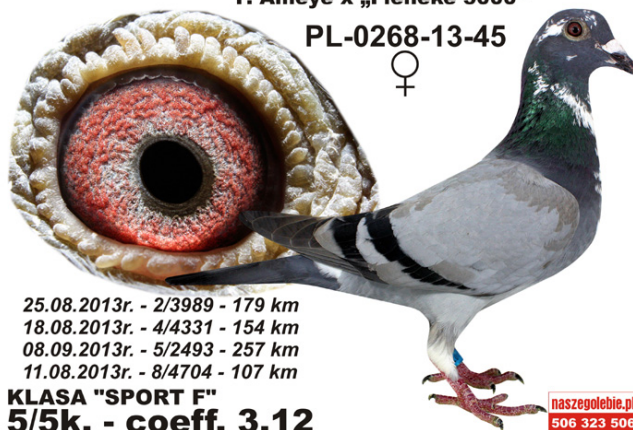

Rodowód gołębia

PL-0268-13-45

oryg. Kotorz - Żółkiewicz

Kotorz J. & Żółkiewicz R.

tel. 664 477 422, e-mail: jkotorz@poczta.onet.pl

www.naszehodowle.pl

P. Ameye x „Fieneke 5000”

PL-0268-13-45

25.08.2013r. - 2/3989 - 179 km
18.08.2013r. - 4/4331 - 154 km
08.09.2013r. - 5/2493 - 257 km
11.08.2013r. - 8/4704 - 107 km

KLASA "SPORT F"
5/5k. - coeff. 3,12

KOTORZ-ŻÓŁKIEWICZ

naszegolebie.pl
506 323 506
foto