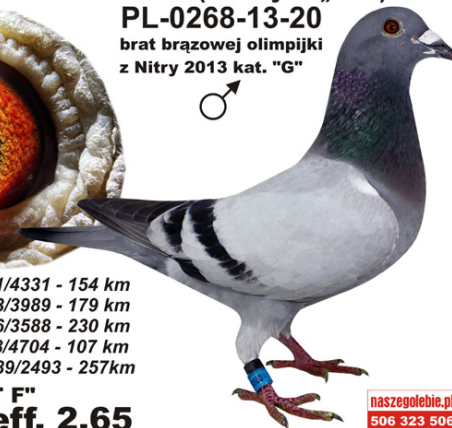

Rodowód gołębia

PL-0268-13-20

oryg. Kotorz - Żółkiewicz

Kotorz J. & Żółkiewicz R.

tel. 664 477 422, e-mail: jkotorz@poczta.onet.pl

www.naszehodowle.pl

100% Maurice Mattheeuws ("Danny" x „Mia")

PL-0268-13-20

brat brązowej olimpijki
z Nitry 2013 kat. "G"

18.08.2013r. - 1/4331 - 154 km
25.08.2013r. - 3/3989 - 179 km
31.08.2013r. - 6/3588 - 230 km
11.08.2013r. - 8/4704 - 107 km
08.09.2013r. - 89/2493 - 257km

KLASA "SPORT F"
5/5k. - coeff. 2,65