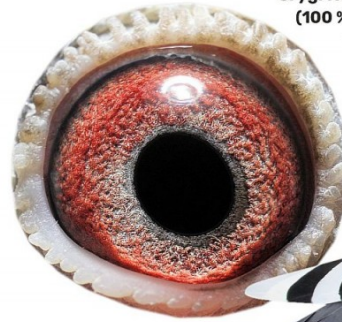

Heinz & Siegfried Müller

PL-0304-15-7305

oryg. Mateusz Muzioł, syn "Mazak"
x "Stara DV-ka"