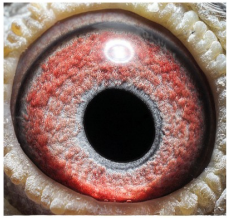

PL-0304-23-2774
oryg. Mateusz Muzioł,
inbred "Stara DV-ka"