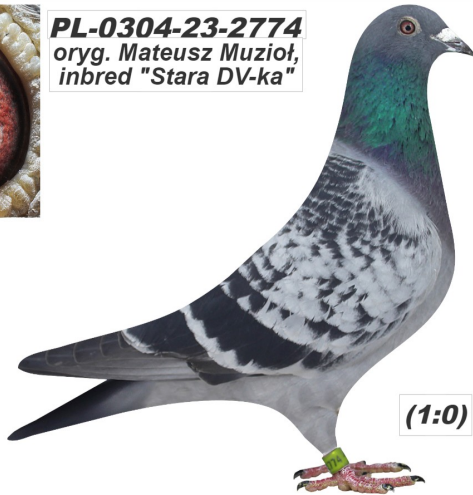

(1:0)

DV-07392-22-235

oryg. Hans & Siegfried Müller (100% Dirk Van Den Bulck), inbred "Kittel"

DV-07392-22-235

oryg. Heinz & Siegfried Müller
(100% Dirk Van Den Bulck)
inbred „Kittel”