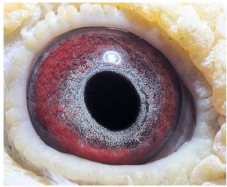

Rodowód gołębia

PL-0304-24-283

oryg. Mateusz Muzioł

Muzioł Mateusz

tel.: 730 923 947 naszehodowle.pl

PL-0304-24-283

oryg. Mateusz Muzioł

PL-0426-17-12628

oryg. Mateusz Muzioł, syn najlepszej pary rozplodowej ostatnich lat "Wystawowy" i "Biała"

PL-020-22-1721

oryg. Greg Team

PL-0426-17-12628
oryg. Mateusz Muzioł, syn
"Wystawowy" x "Biała"

(1:0)

PL-020-22-1721
oryg. GPG Greg Rockets
sezon 2022 - 3k./4wkł.

(0:1)

PL-0304-14-1510

oryg. Mateusz Muzioł, "Wystawowy", najlepszy samiec rozplodowy, jego córka "6478" - 1 Lotniczka Okręgu w kat. C -2021r., jego córka "2842" - 3 Lotniczka Okręgu kat. I.

DV-03611-16-76

oryg. Kurt Weitkamp, "Biała", matka gołębia "2842" - 3 Lotniczka Okręgu kat. I.

(1:0)

(0:1)