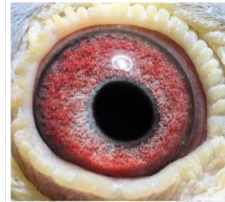

Rodowód gołębia

PL-0304-24-283

oryg. Mateusz Muzioł

Muzioł Mateusz

tel.: 730 923 947 naszehodowle.pl

PL-0304-24-283

oryg. Mateusz Muzioł

PL-0426-17-12628

oryg. Mateusz Muzioł, syn najlepszej pary rozplodowej ostatnich lat "Wystawowy" i "Biała"

PL-020-22-1721

oryg. Greg Team

PL-0426-17-12628
oryg. Mateusz Muzioł, syn
"Wystawowy" x "Biała"

(1:0)

PL-020-22-1721
oryg. GPG Greg Rockets
sezon 2022 - 3k./4wkł.

(0:1)

PL-0304-14-1510

oryg. Mateusz Muzioł, "Wystawowy", najlepszy samiec rozplodowy, jego córka "6478" - 1 Lotniczka Okręgu w kat. C -2021r., jego córka "2842" - 3 Lotniczka Okręgu kat. I.

DV-03611-16-76

oryg. Kurt Weitkamp, "Biała", matka gołębia "2842" - 3 Lotniczka Okręgu kat. I.

(1:0)

(0:1)