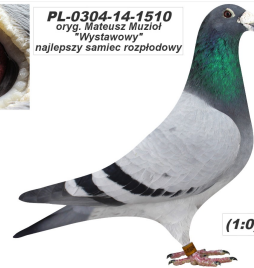

Rodowód gołębia

PL-0304-24-282

oryg. Mateusz Muzioł

Muzioł Mateusz
tel.: 730 923 947 naszehodowle.pl

PL-0169-21-4046

oryg. Rafał Pasoń (prawnik "Bak 17" M. Aelbrecht, wnuk "590" R. Pasoń),
PLGP sezon 2021 - 3k./5wkł. w tym 3k./1851goł. - 148 km, gołąb lotowany
w Oddziale 072 w drużynie Z. Lademann - II Wicemistrz Okręgu - kat.
MGMP

PL-0469-21-7566

oryg. Mateusz Muzioł, córka "Wystawowy"

(1:0)

(0:1)

PL-0169-20-5088

Oryg. Rafał Pasoń (wnuk "Bak 17"
M. Aelbrecht)

PL-0169-20-5555

Oryg. Rafał Pasoń (córka "590" R.
Pasoń)

PL-0304-14-1510

oryg. Mateusz Muzioł,
"Wystawowy", najlepszy samiec
rozplodowy, jego córka "6478" - 1
Lotniczka Okręgu w kat. C -2021r.,
jego córka "2842" - 3 Lotniczka
Okręgu kat. I.

DV-05080-17-665

oryg. R. M. Klement, linia
"Ringlose", wnuczka Olimpijczyka
"470"

(1:0)

(0:1)