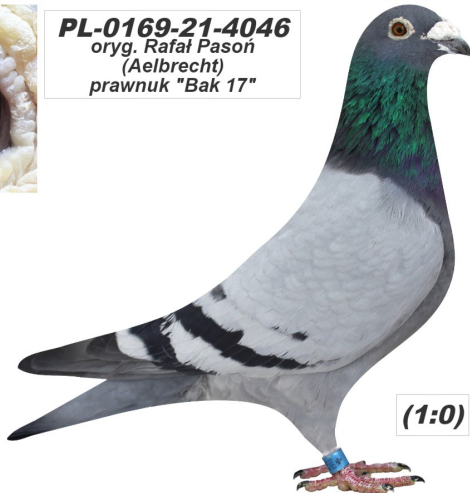

PL-0169-21-4046

oryg. Rafał Pasoń (prawnik "Bak 17" M. Aelbrecht, wnuk "590" R. Pasoń),
PLGP sezon 2021 - 3k./5wkł. w tym 3k./1851goł. - 148 km, gołąb lotowany
w Oddziale 072 w drużynie Z. Lademann - II Wicemistrz Okręgu - kat.
MGMP

PL-0469-21-7566

oryg. Mateusz Muzioł, córka "Wystawowy"

PL-0169-21-4046
oryg. Rafał Pasoń
(Aelbrecht)
prawnik "Bak 17"