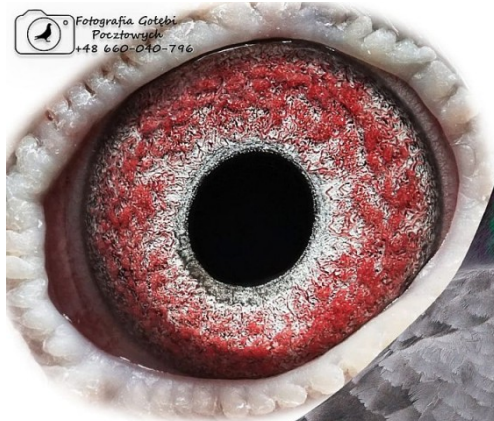

Rodowód gołębia

DV-03130-22-728

oryg. Thomas Bahlmann

Majerczyk Jan

tel.: 602 106 909 www.naszehodowle.pl

Fotografia Gołębi  
Pocztowych  
+48 660 040 796

DV-03130-22-728 ♀

\_\_\_\_\_ ♂