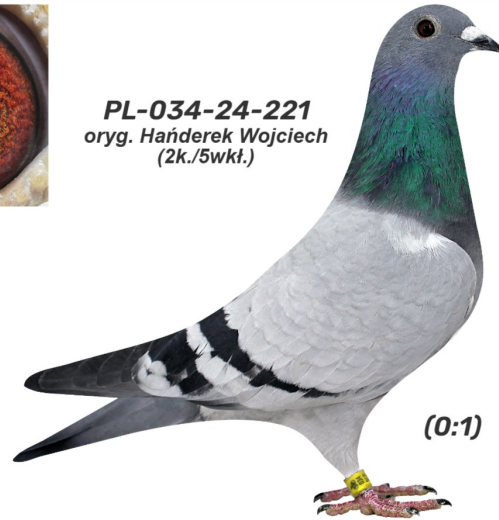

PL-034-24-221

oryg. Wojciech Hańderek

PL-034-24-221
oryg. Hańderek Wojciech
(2k./5wkł.)

(0:1)

PL-034-21-2136

oryg. Wojciech Hańderek, linia "Dakar"

PL-034-19-1380

oryg. Wojciech Hańderek, inbred "Dakar"

BELG-2010-4322641

oryg. De Rauw-Sablon, wnuk "Bak-17"

PL-034-17-36

oryg. Wojciech Hańderek (De Rauw-Sablon), linia "Bak-17"

PL-0100-16-5421

oryg. W. Hańderek (100% Andre Verbesselt - De Rauw Sablon/Aelbrecht), półbrat "Dakar"

PL-034-18-822

oryg. Wojciech Hańderek, córka "Dakar"