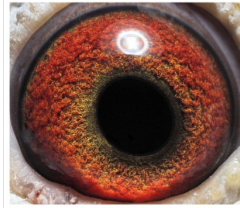

PL-034-24-221

oryg. Wojciech Hańderek