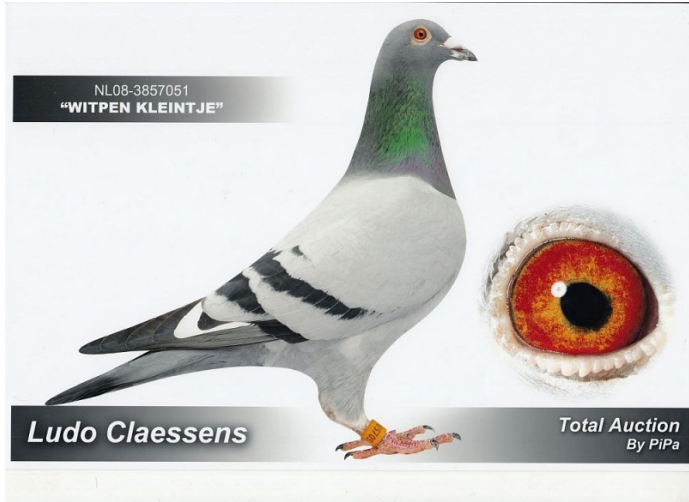

Rodowód gołębia

**PL-034-14-4066**

oryg. Wojciech Hańderek (100% Claessens), inbred  
"Jonge Supercrack"

**100% W. Hańderek**

tel.: 601 890 948 [www.naszechodowle.pl](http://www.naszechodowle.pl)

**NL-2008-3857051**

oryg. Ludo Claessens, wnuk "Jonge Supercrack"

**PL-0285-13-17529**

**NL-2007-1936845**

**BELG-2009-4139283**