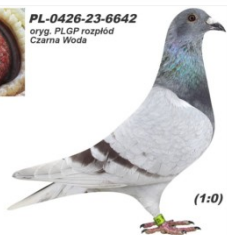

Rodowód gołębia PAKIET-03

pakiet gołębi 5 szt.. Szczegóły pochodzenia w rodowodzie i załączonych materiałach. Więcej informacji o gołębiach pod nr tel.: 501 186 973. Zapewniamy transport zakupionym gołębiom.

PLGP - rozplód

tel.: 501 186 973, e-mail: studio@mkklos.pl
www.polskaligagolebi.pl

Rodowód gołębia

PL-0426-23-6642 ♂

PLGP - rozplód

tel.: 501 186 973, e-mail: studio@mkklos.pl

www.polskaligagolebi.pl

(1:0)

DV-21-074842 ♂

oryg. Piotr Wójcicki (100% Dirk Van Den Bulck)