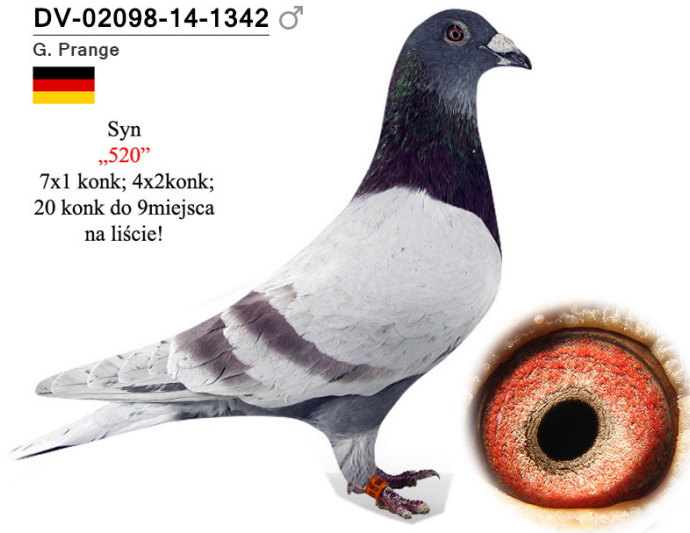

Rodowód gołębia

DV-02098-14-1342

oryg. G. Prange, syn "520"

Kostorz J. & Żółkiewicz R.

tel. 664 477 422, e-mail: jkostorz@poczta.onet.pl

www.naszhodowle.pl

DV-02098-14-1342 ♂

G. Prange

Syn
„520”

7x1 konk; 4x2konk;
20 konk do 9miejsca
na liście!