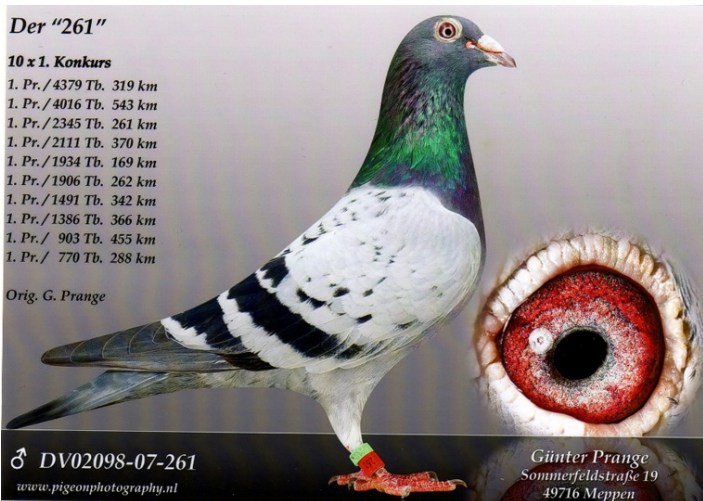

DV-02098-07-261

oryg. G. Prange, "261" - 10 x 1k.

NL-2005-1936773

oryg. Koopman, córka "Fiera" x "Charita"

Der "261"

10 x 1. Konkurs

1. Pr. / 4379 Tb. 319 km
1. Pr. / 4016 Tb. 543 km
1. Pr. / 2345 Tb. 261 km
1. Pr. / 2111 Tb. 370 km
1. Pr. / 1934 Tb. 169 km
1. Pr. / 1906 Tb. 262 km
1. Pr. / 1491 Tb. 342 km
1. Pr. / 1386 Tb. 366 km
1. Pr. / 903 Tb. 455 km
1. Pr. / 770 Tb. 288 km

Orig. G. Prange