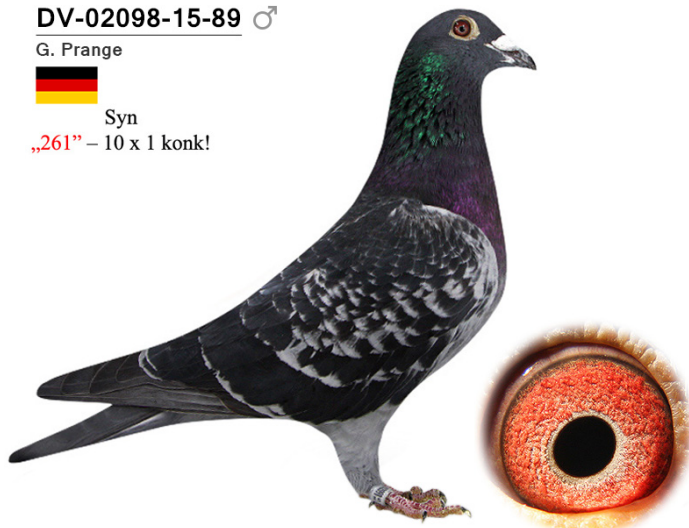

Rodowód gołębia

DV-02098-15-89

oryg. G. Prange, syn "261"

Kostorz J. & Żółkiewicz R.

tel. 664 477 422, e-mail: jkostorz@poczta.onet.pl

www.naszhodowle.pl

DV-02098-15-89 ♂

G. Prange

Syn

„261” – 10 x 1 konk!

DV-02098-07-261

oryg. G. Prange, "261" - 10 x 1k.

NL-2005-1936773

oryg. Koopman, córka "Fiera" x "Charita"

Der "261"

10 x 1. Konkurs