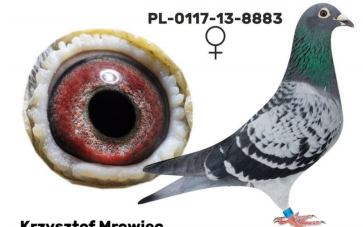

DV-06685-08-1292

oryg. Alois Ehlen (100% Schellens), inbred (syn x wnuczka) "Nationaal 1", samiec "Extra Para"

BELG-2018-2135834

oryg. Herbots (Wouters/ Schellens/ Limbourg/ Aelbrecht), linia "Nationaal 1", "Big Boss", samica "Extra Para"

PL-023-20-6142

oryg. Krzysztof Mrowiec (Schaerlaeckens), córka "The German" x "8883"

NL-2014-1130691

oryg. Ad Schaerlaeckens, "The German"

Krzysztof Mrowiec

PL-0117-13-8883

oryg. Henryk Ordon, "8883" - wybitna lotniczka - kat. "H" - coeff. 34,58, 14 miejsce w Polsce w 2015r., kat. "C" - coeff. 13,99 - 5 miejsce w Polsce w 2016r.