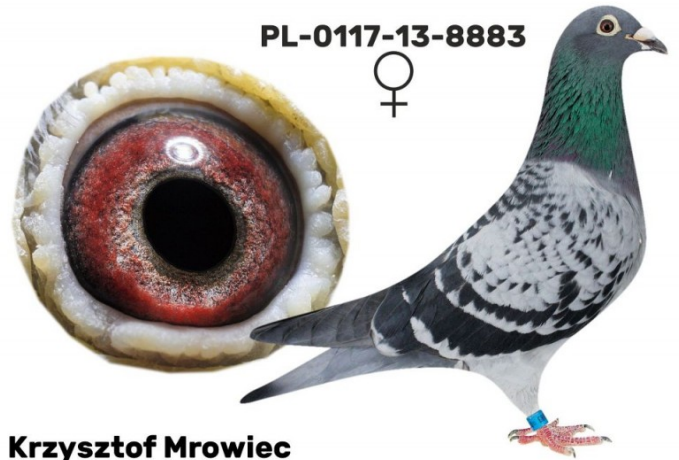

Rodowód gołębia

**PL-023-24-5672**

oryg. Mrowiec Krzysztof

**Mrowiec K. & Vorcak M.**

tel.: +48 508 497 346, ul. Myśliwska 8, 34-340 Jeleśnia

www.naszhodowle.pl

**PL-023-21-2356**

oryg. Krzysztof Mrowiec (Schellens/ Wouters/ Limbourg/ Aelbrecht), linia "Nationaal 1", "Big Boss"

**PL-0117-13-8883**

oryg. Henryk Ordon, "8883" - wybitna lotniczka - kat. "H" - coeff. 34,58, 14 miejsce w Polsce w 2015r., kat. "C" - coeff. 13,99 - 5 miejsce w Polsce w 2016r.

**PL-0117-13-8883**

**Krzysztof Mrowiec**

**DV-06685-08-1292**

oryg. Alois Ehlen (100% Schellens), inbred (syn x wnuczka) "Nationaal 1", samiec "Extra Para"

**BELG-2018-2135834**

oryg. Herbots (Wouters/ Schellens/ Limbourg/ Aelbrecht), linia "Nationaal 1", "Big Boss", samica "Extra Para"