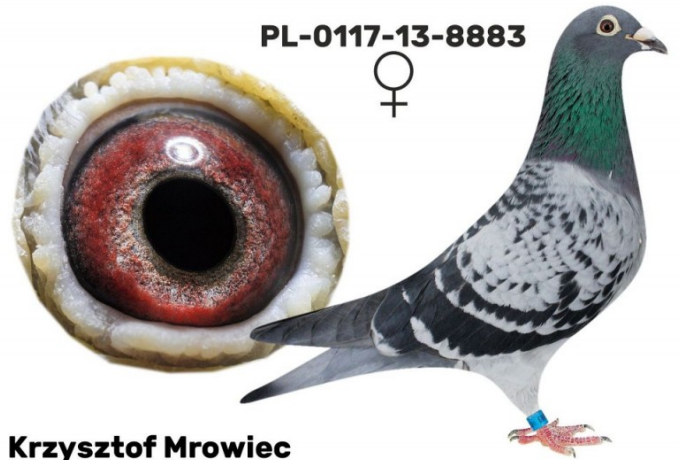

Rodowód gołębia

PL-023-24-5673

oryg. Mrowiec Krzysztof

Mrowiec K. & Vorcak M.

tel.: +48 508 497 346, ul. Myśliwska 8, 34-340 Jeleśnia

www.naszhodowle.pl

PL-023-21-2356

oryg. Krzysztof Mrowiec (Schellens/ Wouters/ Limbourg/ Aelbrecht), linia "Nationaal 1", "Big Boss"

PL-0117-13-8883

oryg. Henryk Ordon, "8883" - wybitna lotniczka - kat. "H" - coeff. 34,58, 14 miejsce w Polsce w 2015r., kat. "C" - coeff. 13,99 - 5 miejsce w Polsce w 2016r.

PL-0117-13-8883

Krzysztof Mrowiec

DV-06685-08-1292

oryg. Alois Ehlen (100% Schellens), inbred (syn x wnuczka) "Nationaal 1", samiec "Extra Para"

BELG-2018-2135834

oryg. Herbots (Wouters/ Schellens/ Limbourg/ Aelbrecht), linia "Nationaal 1", "Big Boss", samica "Extra Para"