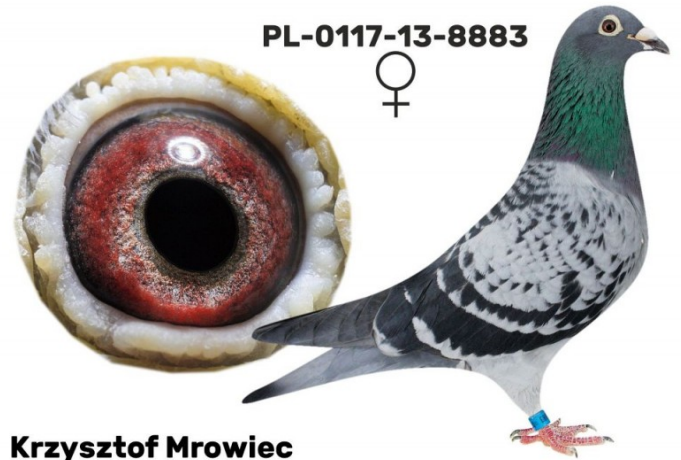

Rodowód gołębia

**PL-023-24-5673**

oryg. Mrowiec Krzysztof

**Mrowiec K.**

tel.: +48 508 497 346, ul. Myśliwska 8, 34-340 Jeleśnia

www.naszhodowle.pl

**PL-023-21-2356**

oryg. Krzysztof Mrowiec (Schellens/ Wouters/ Limbourg/ Aelbrecht), linia "Nationaal 1", "Big Boss"

**PL-0117-13-8883**

oryg. Henryk Ordon, "8883" - wybitna lotniczka - kat. "H" - coeff. 34,58, 14 miejsce w Polsce w 2015r., kat. "C" - coeff. 13,99 - 5 miejsce w Polsce w 2016r.

**PL-0117-13-8883**

**Krzysztof Mrowiec**

**DV-06685-08-1292**

oryg. Alois Ehlen (100% Schellens), inbred (syn x wnuczka) "Nationaal 1", samiec "Extra Para"

**BELG-2018-2135834**

oryg. Herbots (Wouters/ Schellens/ Limbourg/ Aelbrecht), linia "Nationaal 1", "Big Boss", samica "Extra Para"