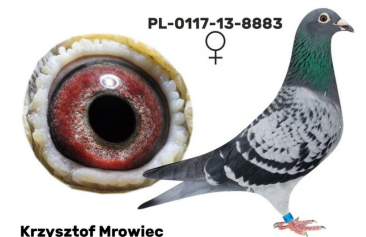

DV-06685-08-1292

oryg. Alois Ehlen (100% Schellens), inbred (syn x wnuczka) "Nationaal 1", samiec "Extra Para"

BELG-2018-2135834

oryg. Herbots (Wouters/ Schellens/ Limbourg/ Aelbrecht), linia "Nationaal 1", "Big Boss", samica "Extra Para"

DV-02887-15-2394

oryg. Hans Hirn (Schellens/Janssen), linia "Nationaal 1", "809"

Krzysztof Mrowiec

PL-0117-13-8883

oryg. Henryk Ordon, "8883" - wybitna lotniczka - kat. "H" - coeff. 34,58, 14 miejsce w Polsce w 2015r., kat. "C" - coeff. 13,99 - 5 miejsce w Polsce w 2016r.