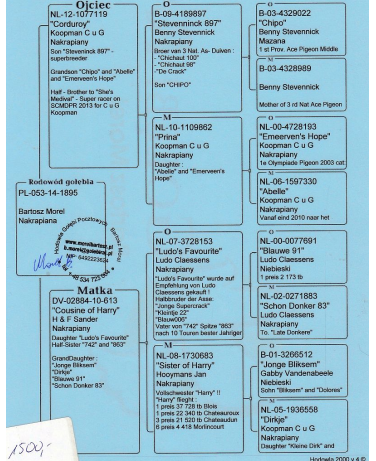

Morel Bartosz

Stawowa 1
42-450 Łazy
telefon: 534 723 004