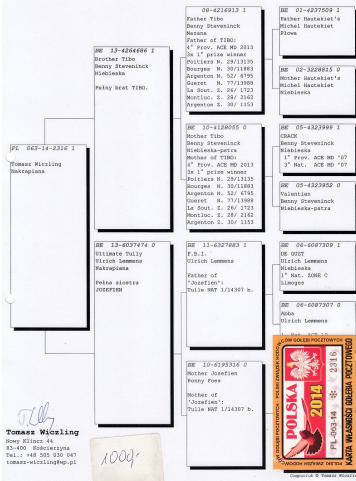

Rodowód gołęb PL. 063-14-2316 1