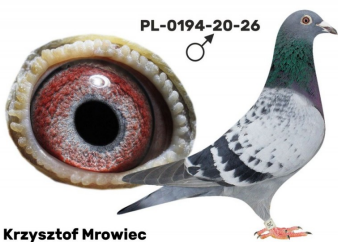

PL-024-18-2892

Strączek/Tempka, gołąb lotowany
na WG Giewont w drużyna Mariusz
Tempka

PL-023-18-4905

oryg. Mariusz Murański, 3 As MWG
Giewont 2018r.

PL-0194-20-26

Krzysztof Mrowiec