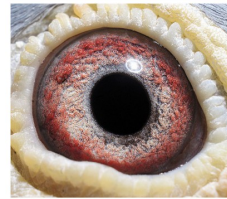

Rodowód gołębia
PL-0304-24-243
oryg. Mateusz Muzioł

Muzioł Mateusz
tel.: 730 923 947 naszehodowle.pl

PL-0248-23-9416

oryg. A. S. P. Kopytko, wnuk super asa "Jedynka"

PL-0426-17-2813

oryg. Mateusz Muzioł, wnuczka "Złota Para", jej córka "6445" w drużynie 8 Przdownika Regionu Kat.B 2021r. Jej córka "6444" w 2021r. 11/9 konk. w drużynie do kat. M

A.S.P. Kopytko	
Ojciec PL-0248-23-9416 Mateusz Muzioł Wnuk super asa "Jedynka"	O PL-0304-14-5673 Mateusz Muzioł Wnuk "Złota Para"
Mama PL-0304-13-5644 Mateusz Muzioł Córka "Złota Para"	O PL-0304-13-5644 Mateusz Muzioł Córka "Złota Para"
Młoda PL-0248-23-9416 Mateusz Muzioł Wnuk super asa "Jedynka"	O PL-0248-14-6801 Mateusz Muzioł Wnuk "Złota Para"
Młoda PL-0248-18-10484 Mateusz Muzioł Wnuczka "Złota Para"	O PL-0248-11-313 Mateusz Muzioł Wnuk "Złota Para"
Młoda PL-0248-15-7763 Mateusz Muzioł Wnuczka "Złota Para"	O PL-0304-07-13350 Mateusz Muzioł Wnuk "Złota Para"
Młoda PL-0304-09-1999 Mateusz Muzioł Wnuczka "Złota Para"	O PL-0304-08-2182 Mateusz Muzioł Wnuczka "Złota Para"
Młoda PL-0304-06-7892 Mateusz Muzioł Wnuczka "Złota Para"	O PL-0304-07-4112 Mateusz Muzioł Wnuczka "Złota Para"
Młoda PL-0304-07-4112 Mateusz Muzioł Wnuczka "Złota Para"	O PL-0304-07-4112 Mateusz Muzioł Wnuczka "Złota Para"