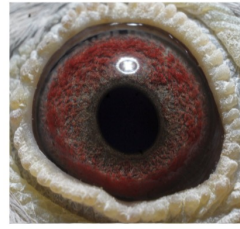

Rodowód gołębia

PL-0304-24-233

oryg. Muzioł Mateusz, 104 lotnik oddziału (3k./5wkł.)

Muzioł Mateusz

tel.: 730 923 947 naszehodowle.pl

PL-0304-24-233
oryg. Muzioł Mateusz
104 lotnik oddziału (3k./5wkł.)