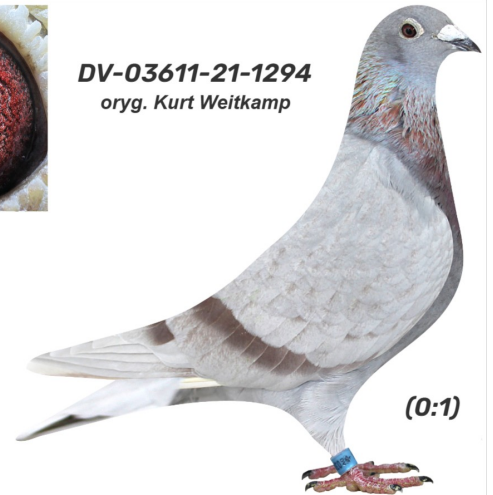

Rodowód gołębia

PL-0304-24-233

oryg. Muzioł Mateusz, 104 lotnik oddziału (3k./5wkł.)

Muzioł Mateusz

tel.: 730 923 947 naszehodowle.pl

PL-0304-24-233
oryg. Muzioł Mateusz
104 lotnik oddziału (3k./5wkł.)

(0:1)

DV-03611-21-1525

oryg. Kurt Weitkamp

DV-03611-21-1525
oryg. Kurt Weitkamp

(1:0)

DV-03611-21-1294

oryg. Kurt Weitkamp, pełna siostra "1248" 2 x 1 konkurs.

DV-03611-21-1294
oryg. Kurt Weitkamp

(0:1)

DV-08767-18-593

oryg. Manfred Schuh, (100%
Stickers-Donckers).

DV-02289-20-1406

oryg. Rudi & Marco Mattis,
wnuczka "Ludwig" i "Eye Spy".

DV-02114-17-7208

oryg. Schlieff-Stiens, wnuk "Anton"

DV-02289-20-1385

oryg. Rudi & Marco Mattis, córka
"Stell Hammer" x "Corvette 375"
(inbred ojciec x córka)