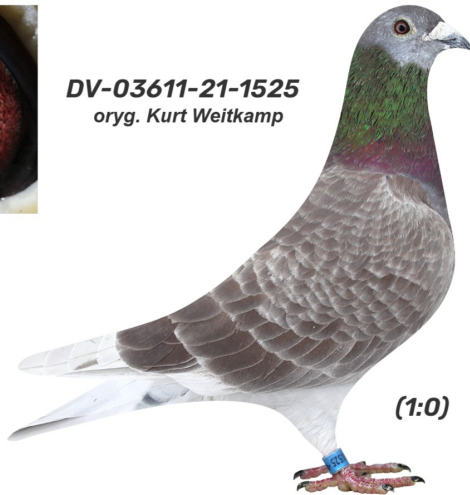

Rodowód gołębia

PL-0304-24-233

oryg. Muzioł Mateusz, 104 lotnik oddziału (3k./5wkł.)

Muzioł Mateusz

tel.: 730 923 947 naszehodowle.pl

PL-0304-24-233
oryg. Muzioł Mateusz
104 lotnik oddziału (3k./5wkł.)

(0:1)

DV-03611-21-1525

oryg. Kurt Weitkamp

DV-03611-21-1525
oryg. Kurt Weitkamp

(1:0)

DV-03611-21-1294

oryg. Kurt Weitkamp, pełna siostra "1248" 2 x 1 konkurs.

DV-03611-21-1294
oryg. Kurt Weitkamp

(0:1)

DV-08767-18-593

oryg. Manfred Schuh, (100%
Stickers-Donckers).

DV-02289-20-1406

oryg. Rudi & Marco Mattis,
wnuczka "Ludwig" i "Eye Spy".

DV-02114-17-7208

oryg. Schlieff-Stiens, wnuk "Anton"

DV-02289-20-1385

oryg. Rudi & Marco Mattis, córka
"Stell Hammer" x "Corvette 375"
(inbred ojciec x córka)