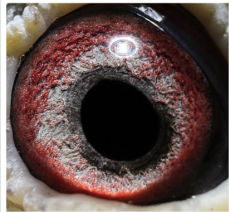

Rodowód gołębia

PL-0304-24-233

oryg. Muzioł Mateusz, 104 lotnik oddziału (3k./5wkł.)

Muzioł Mateusz

tel.: 730 923 947 naszehodowle.pl

PL-0304-24-233
oryg. Muzioł Mateusz
104 lotnik oddziału (3k./5wkł.)

(0:1)

DV-03611-21-1525

oryg. Kurt Weitkamp

DV-03611-21-1525
oryg. Kurt Weitkamp

(1:0)

DV-03611-21-1294

oryg. Kurt Weitkamp, pełna siostra "1248" 2 x 1 konkurs.

DV-03611-21-1294
oryg. Kurt Weitkamp

(0:1)

DV-08767-18-593

oryg. Manfred Schuh, (100%
Stickers-Donckers).

DV-02289-20-1406

oryg. Rudi & Marco Mattis,
wnuczka "Ludwig" i "Eye Spy".

DV-02114-17-7208

oryg. Schlieff-Stiens, wnuk "Anton"

DV-02289-20-1385

oryg. Rudi & Marco Mattis, córka
"Stell Hammer" x "Corvette 375"
(inbred ojciec x córka)