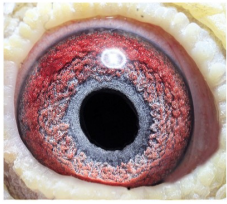

Rodowód gołębia

PL-0304-24-231

oryg. Mateusz Muzioł

Muzioł Mateusz
tel.: 730 923 947 naszehodowle.pl

PL-0268-18-7121

oryg. Kostorz - Żółkiewicz (Prange), inbred "Der 520" - 7x1k.