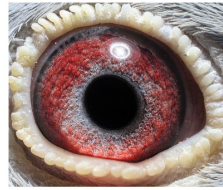

(1:0)

szybkiedzjacie.pl
+48 605 467 691

PL-0304-22-4272

oryg. Mateusz Muzioł