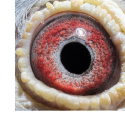

Rodowód gołębia

PL-0304-24-231

oryg. Mateusz Muzioł

Muzioł Mateusz

tel.: 730 923 947 naszehodowle.pl

PL-0268-18-7121

oryg. Kostorz - Żółkiewicz (Prange), inbred "Der 520" - 7x1k.

PL-0268-18-7121
oryg. Kostorz - Żółkiewicz
(100% Prange)
inbred "Der 520" - 7x1k.

(1:0)

szybkiedzjacie.pl
+48 605 467 691

PL-0304-22-4272

oryg. Mateusz Muzioł

PL-0304-22-4272
oryg. Mateusz Muzioł

(0:1)

DV-02098-17-1397

oryg. G. Prange, syn "Der 520" - 7x1k.

DV-02098-17-1397 ♂
G. Prange
syn "520" - 7 x 1konk!

DV-07237-16-202

oryg. W. Stellermann (100% Prange), inbred "802" x córka "Der 520" - 7 x 1k. Samica od Wenera Stellermann, ze sparowania wnuka słynnego "802" - G. Prange x córka "Der 520" - 7x1 konkurs!

DV-07237-16-202

♀
W. STELLERMANN
INBRED „802” G. PRANGE
X
CÓRKA
„520”-7X1KONK G. PRANGE

WYKONCZONY: DZIENIECIE WIELKOPOLSKIE
OGÓLNA ILLA ZAKŁADZKI
TEL: 081008 079 522
E-MAIL: WYKONCZ@PROCTA.ONET.PL

PL-0297-21-7255

oryg. Mateusz Muzioł, syn najlepszej pary ostatnich lat "Wystawowy" x "Biała"

(1:0)

PL-0304-13-5645

oryg. Mateusz Muzioł, córka "Złota Para"

(0:1)