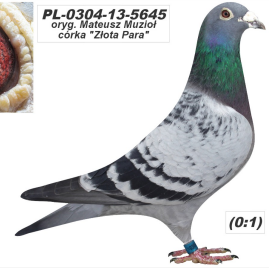

Rodowód gołębia

PL-0304-24-231

oryg. Mateusz Muzioł

Muzioł Mateusz
tel.: 730 923 947 naszehodowle.pl

PL-0268-18-7121

oryg. Kostorz - Żółkiewicz (Prange), inbred "Der 520" - 7x1k.

PL-0268-18-7121
oryg. Kostorz - Żółkiewicz
(100% Prange)
inbred "Der 520" - 7x1k.

(1:0)

szybkiedzjacie.pl
+48 605 467 691

PL-0304-22-4272

oryg. Mateusz Muzioł

PL-0304-22-4272
oryg. Mateusz Muzioł

(0:1)

DV-02098-17-1397

oryg. G. Prange, syn "Der 520" - 7x1k.

DV-02098-17-1397 ♂
G. Prange
syn "520" - 7 x 1konk!

DV-07237-16-202

oryg. W. Stellermann (100% Prange), inbred "802" x córka "Der 520" - 7 x 1k. Samica od Wenera Stellermann, ze sparowania wnuka słynnego "802" - G. Prange x córka "Der 520" - 7x1 konkurs!

DV-07237-16-202

♀
W. STELLERMANN
INBRED „802” G. PRANGE
X
CÓRKA
„520”-7X1KONK G. PRANGE

WYKONCZYSTO WYKONCZYSTO WYKONCZYSTO
ODCZYSTA BIAŁA ZAKOCHANE
TEL: 78 008 079 522
E-MAIL: WYKONCZYSTO@ONET.PL

PL-0297-21-7255

oryg. Mateusz Muzioł, syn najlepszej pary ostatnich lat "Wystawowy" x "Biała"

(1:0)

PL-0304-13-5645

oryg. Mateusz Muzioł, córka "Złota Para"

(0:1)