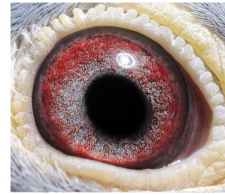

Rodowód gołębia

PL-0304-24-220

oryg. Mateusz Muzioł

Muzioł Mateusz
tel.: 730 923 947 naszehodowle.pl

PL-0169-21-4046

oryg. Rafał Pasoń (prawuk "Bak 17" M. Aelbrecht, wnuk "590" R. Pasoń),
PLGP sezon 2021 - 3k./5wkł. w tym 3k./1851goł. - 148 km, gołąb lotowany
w Oddziale 072 w drużynie Z. Lademann - II Wicemistrz Okręgu - kat.
MGMP

PL-0169-21-4046
oryg. Rafał Pasoń
(Aelbrecht)
prawuk "Bak 17"

(1:0)

PL-0469-21-7566

oryg. Mateusz Muzioł, córka "Wystawowy"

PL-0469-21-7566
oryg. Mateusz Muzioł
córka "Wystawowy"

(0:1)

PL-0169-20-5088

Oryg. Rafał Pasoń (wnuk "Bak 17"
M. Aelbrecht)

PL-0169-20-5555

Oryg. Rafał Pasoń (córka "590" R.
Pasoń)

PL-0304-14-1510

oryg. Mateusz Muzioł,
"Wystawowy", najlepszy samiec
rozplodowy, jego córka "6478" - 1
Lotniczka Okręgu w kat. C -2021r.,
jego córka "2842" - 3 Lotniczka
Okręgu kat. I.

(1:0)

DV-05080-17-665

oryg. R. M. Klement, linia
"Ringlose", wnuczka Olimpijczyka
"470"

DV-05080-17-665
oryg. R. M. Klement

(0:1)