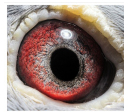

PL-0169-20-5088

Oryg. Rafał Pasoń (wnuk "Bak 17"
M. Aelbrecht)

PL-0169-20-5555

Oryg. Rafał Pasoń (córka "590" R.
Pasoń)

PL-0304-14-1510

oryg. Mateusz Muzioł,
"Wystawowy", najlepszy samiec
rozplodowy, jego córka "6478" - 1
Lotniczka Okręgu w kat. C -2021r.,
jego córka "2842" - 3 Lotniczka
Okręgu kat. I.