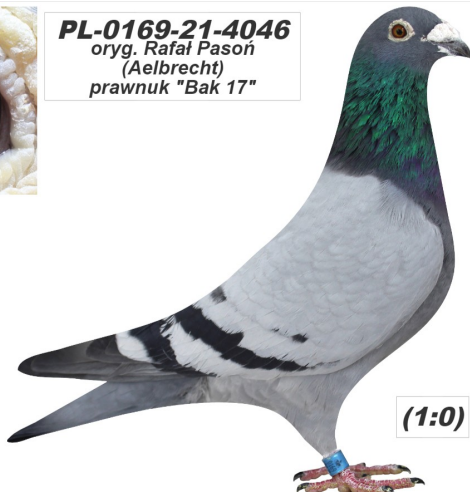

(0:1)

PL-0169-21-4046

oryg. Rafał Pasoń (prawuk "Bak 17" M. Aelbrecht, wnuk "590" R. Pasoń),
PLGP sezon 2021 - 3k./5wkł. w tym 3k./1851goł. - 148 km, gołąb lotowany
w Oddziale 072 w drużynie Z. Lademann - II Wicemistrz Okręgu - kat.
MGMP

PL-0169-21-4046
oryg. Rafał Pasoń
(Aelbrecht)
prawuk "Bak 17"