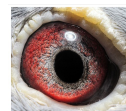

PL-0169-20-5088

Oryg. Rafał Pasoń (wnuk "Bak 17"
M. Aelbrecht)

PL-0169-20-5555

Oryg. Rafał Pasoń (córka "590" R.
Pasoń)

PL-0304-14-1510

oryg. Mateusz Muzioł,
"Wystawowy", najlepszy samiec
rozpłodowy, jego córka "6478" - 1
Lotniczka Okręgu w kat. C -2021r.,
jego córka "2842" - 3 Lotniczka
Okręgu kat. I.