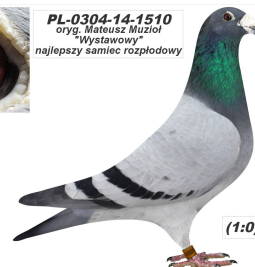

(0:1)

PL-0169-20-5088

Oryg. Rafał Pasoń (wnuk "Bak 17"
M. Aelbrecht)

PL-0169-20-5555

Oryg. Rafał Pasoń (córka "590" R.
Pasoń)

PL-0304-14-1510

oryg. Mateusz Muzioł,
"Wystawowy", najlepszy samiec
rozpłodowy, jego córka "6478" - 1
Lotniczka Okręgu w kat. C -2021r.,
jego córka "2842" - 3 Lotniczka
Okręgu kat. I.