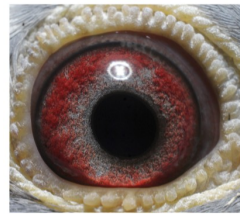

Rodowód gołębia

PL-0304-24-219

oryg. Muzioł Mateusz, 189 lotnik oddziału (3k./5wkł.)

Muzioł Mateusz
tel.: 730 923 947 naszehodowle.pl