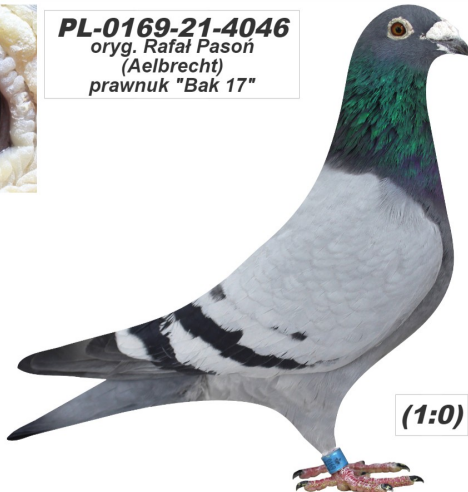

(0:1)

PL-0169-21-4046

oryg. Rafał Pasoń (prawnik "Bak 17" M. Aelbrecht, wnuk "590" R. Pasoń), PLGP sezon 2021 - 3k./5wkł. w tym 3k./1851goł. - 148 km, gołąb lotowany w Oddziale 072 w drużynie Z. Lademann - II Wicemistrz Okręgu - kat. MGMP

PL-0469-21-7566

oryg. Mateusz Muzioł, córka "Wystawowy"

PL-0169-21-4046
oryg. Rafał Pasoń
(Aelbrecht)
prawnik "Bak 17"