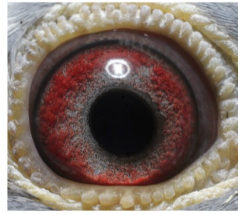

PL-0304-24-219

oryg. Muzioł Mateusz, 189 lotnik oddziału (3k./5wkł.)