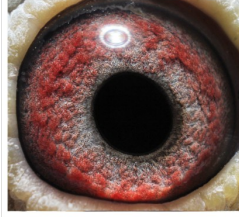

PL-0304-24-238

oryg. Muzioł Mateusz (5wkt.), gołąb lotowany w Oddziale PZHGP 0304 Tuchola, drużyna Mateusz Muzioł

PL-0304-24-238
 oryg. Muzioł Mateusz
 (5wkt.)

(0:1)

	♂
--	---

	♀
--	---

♂	
---	--

♀	
---	--