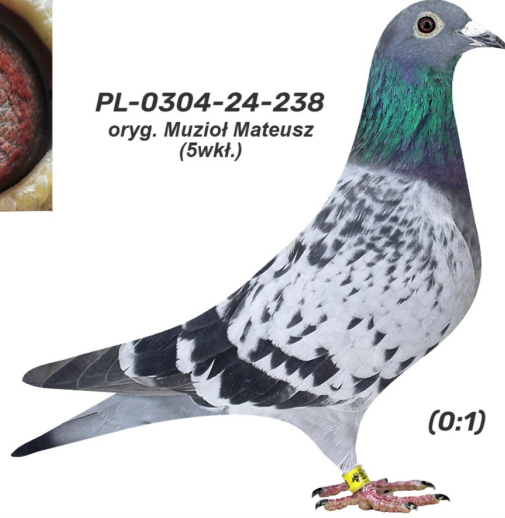

PL-0304-24-238

oryg. Muzioł Mateusz (5wkt.), gołąb lotowany w Oddziale PZHGP 0304 Tuchola, drużyna Mateusz Muzioł

PL-0304-24-238
 oryg. Muzioł Mateusz
 (5wkt.)

(0:1)

	♂
--	---

	♀
--	---

♂	
---	--

♀	
---	--

♂	
---	--

♀	
---	--