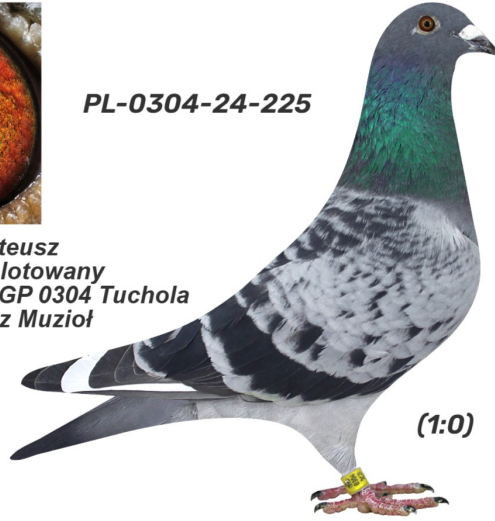

**PL-0304-24-225**

oryg. Muzioł Mateusz, 2k./5wkł., gołąb lotowany w Oddziale PZHGP 0304 Tuchola, drużyna Mateusz Muzioł

**PL-0304-24-225**

oryg. Muzioł Mateusz  
 2k./5wkł., gołąb lotowany  
 w Oddziale PZHGP 0304 Tuchola  
 drużyna Mateusz Muzioł

(1:0)

	♂
--	---

	♀
--	---

♂
---

♀
---

♂
---

♀
---