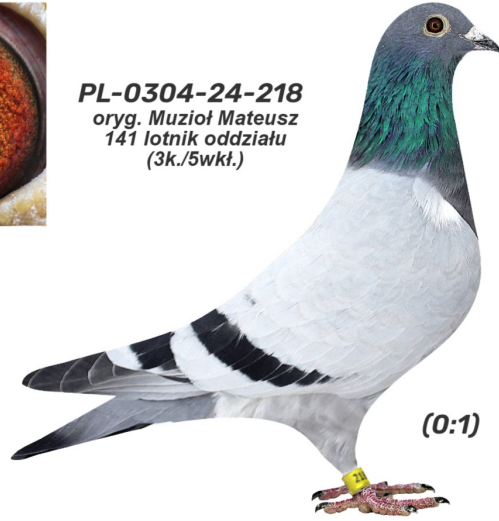

PL-0304-24-218

oryg. Muzioł Mateusz, 141 lotnik oddziału (3k./5wkł.)

PL-0304-24-218
oryg. Muzioł Mateusz
141 lotnik oddziału
(3k./5wkł.)

(0:1)

	♂
--	---

	♀
--	---

♂	
---	--

♀	
---	--

♂	
---	--

♀	
---	--