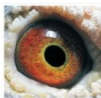

Rodowód gołębia
PL-0304-24-206
oryg. Mateusz Muzioł

Muzioł Mateusz
tel.: 730 923 947 naszehodowle.pl

PL-0304-12-486
oryg. Mateusz Muzioł, syn "Złota Para". Córka "4153" w 2023r 3k/2219gol. i 4k/1602gol.

DV-05080-17-665
oryg. R. M. Klement, linia "Ringlose", wnuczka Olimpijczyka "470"

DV-02098-07-744
oryg. G. Prange, wnuk "Ringlose - 12"