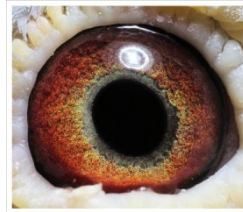

Rodowód gołębia

**PL-0388-20-2270**

oryg. Mędrysa Paweł

**Pietras Krzysztof**

tel.: 693 466 211

**PL-0388-20-2270**

oryg. Mędrysa Paweł

**(1:0)**