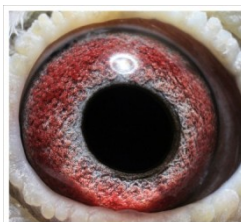

Rodowód gołębia

PL-0388-18-1065

oryg. Mędrysa Paweł, córka: "Bolt" x "Stara Szymła"

Pietras Krzysztof

tel.: 693 466 211

PL-0388-18-1065

oryg. Mędrysa Paweł

(0:1)

szybkiedzjacie.pl
+48 605 467 691

PL-0206-16-2435

oryg. Robert Zgud (100% Heremans), linia "De Jan", "Bolt"

PL-0143-09-6899

oryg. Wiosna Andrzej & Michał, matka super lotników

BELG-2009-6356701

oryg. Leo Heremans, syn brata "De Jan"