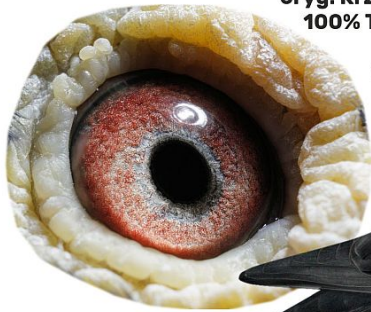

**PL-066-10-9865**  
 oryg. Krzysztof Pietras  
 100% Timmermans

**Krzysztof Pietras**

**PL-0388-18-1065**

oryg. Mędrysa Paweł, córka: "Bolt" x "Stara Szymła"

**PL-0388-18-1065**  
 oryg. Mędrysa Paweł

(0:1)

**PL-078-2005-XXXX**

oryg. Henryk Eron (Timmermans),  
 późna samica podarowana od  
 Henryka Erona specjalnie do pary z  
 "320", z którym stworzyła "Złota  
 Parę"

**PL-0206-16-2435**

oryg. Robert Zgud (100%  
 Heremans), linia "De Jan", "Bolt"