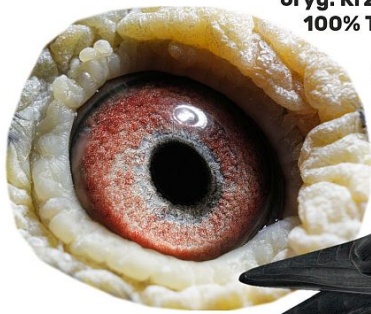

Krzysztof Pietras

PL-0388-18-1065

oryg. Mędrysa Paweł

PL-0388-18-1065

oryg. Mędrysa Paweł