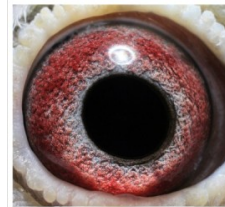

szybkiedzjacie.pl
+48 605 467 691

PL-066-10-9865

oryg. Krzysztof Pietras (100% Timmermans), "Fenomen"

PL-066-10-9865

oryg. Krzysztof Pietras
100% Timmermans

Krzysztof Pietras

PL-0388-18-1065

oryg. Mędrysa Paweł, córka: "Bolt" x "Stara Szymła"