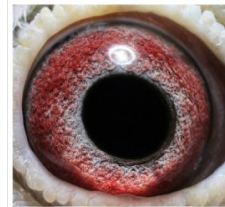

PL-0388-18-1065

oryg. Mędrysa Paweł

(0:1)

szybkiedzjacie.pl
+48 605 467 691

PL-078-01-320

oryg. Henryk Eron (Timmermans),
"320", kapitalny lotnik i
rozplodowiec 2 x 14k./14wkł.,
samiec ze "Złotej Pary"

PL-078-2005-XXXX