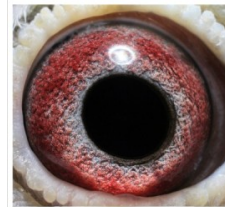

PL-066-10-9865

oryg. Krzysztof Pietras (100% Timmermans), "Fenomen"

PL-066-10-9865
oryg. Krzysztof Pietras
100% Timmermans

Krzysztof Pietras

PL-0388-18-1065

oryg. Mędrysa Paweł, córka: "Bolt" x "Stara Szymła"

oryg. Henryk Eron (Timmermans),
późna samica podarowana od
Henryka Erona specjalnie do pary z
"320", z którym stworzyła "Złota
Parę"

PL-0206-16-2435

oryg. Robert Zgud (100%
Heremans), linia "De Jan", "Bolt"