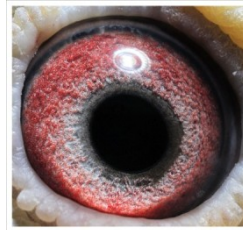

Rodowód gołębia

PL-0356-23-3379

oryg. Pietras Krzysztof

Pietras Krzysztof

tel.: 693 466 211

PL-0356-23-3379

oryg. Pietras Krzysztof