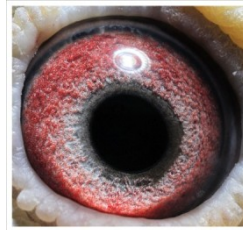

Rodowód gołębia

PL-0356-23-3379

oryg. Pietras Krzysztof

Pietras Krzysztof

tel.: 693 466 211

PL-0356-23-3379
oryg. Pietras Krzysztof