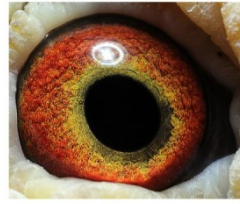

Rodowód gołębia

PL-0356-22-18199

oryg. Pietras Krzysztof

Pietras Krzysztof

tel.: 693 466 211

PL-0356-22-18199
oryg. Krzysztof Pietras

(1:0)

szybkiedzjacie.pl
+48 605 467 691