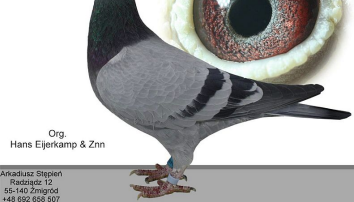

Org.
Hans Eijerkamp & Znn

NL-2008-1097892

Oryg. Hans Eijerkamp - Janssen

NL-2008-1097892

0-1