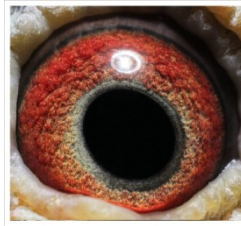

Rodowód gołębia

PL-0326-23-5858

oryg. Pietras Krzysztof

Pietras Krzysztof

tel.: 693 466 211

PL-0326-23-5858
oryg. Pietras Krzysztof