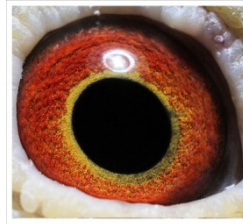

Rodowód gołębia

**PL-0326-23-5708**

oryg. Pietras Krzysztof

**Pietras Krzysztof**

tel.: 693 466 211

**PL-0326-23-5708**  
oryg. Pietras Krzysztof

(1:0)

[szybkiedzjacie.pl](http://szybkiedzjacie.pl)  
+48 605 467 691

**PL-0388-14-311**

oryg. Paweł Mędrysa, syn najlepszego asa lotowego "965"

**PL-0388-14-2070**

oryg. Paweł Mędrysa, córka najlepszego asa lotowego "965"

**PL-033-09-965**

oryg. Paweł Mędrysa, "965"  
najlepszy as lotowy

**PL-033-09-965**

oryg. Paweł Mędrysa, "965"  
najlepszy as lotowy

**PL-0400-13-5944**

super samica rozplodowa