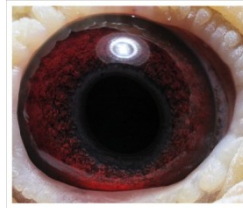

Rodowód gołębia

PL-0326-23-5668

oryg. Pietras Krzysztof

Pietras Krzysztof

tel.: 693 466 211

PL-0326-23-5668
oryg. Pietras Krzysztof