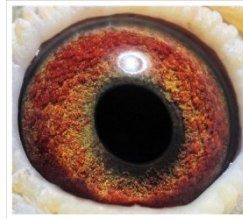

Rodowód gołębia

PL-0326-23-5665

oryg. Pietras Krzysztof

Pietras Krzysztof

tel.: 693 466 211

PL-0326-23-5665
oryg. Pietras Krzysztof