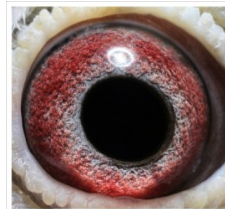

oryg. Wiosna Andrzej & Michał

PL-0388-18-1065

oryg. Mędrysa Paweł, córka: "Bolt" x "Stara Szymła"

PL-0388-18-1065
oryg. Mędrysa Paweł

(0:1)

szybkiedzjacie.pl
+48 605 467 691

PL-DB-2000-74019

oryg. Andrzej & Michał Wiosna