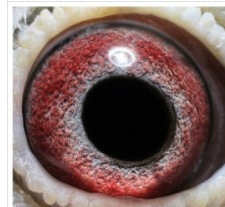

szybkiedzjacie.pl
+48 605 467 691

PL-0143-12-8681

oryg. Wiosna Andrzej & Michał

PL-0388-18-1065

oryg. Mędrysa Paweł, córka: "Bolt" x "Stara Szymła"

PL-0388-18-1065

oryg. Mędrysa Paweł

(0:1)