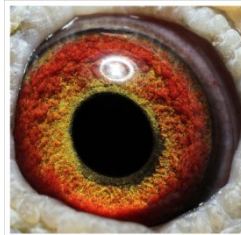

Rodowód gołębia

PL-0326-23-5603

oryg. Pietras Krzysztof

Pietras Krzysztof

tel.: 693 466 211

PL-0326-23-5603

oryg. Krzysztof Pietras