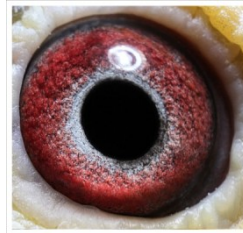

Rodowód gołębia

PL-0326-22-22952

oryg. Pietras Krzysztof

Pietras Krzysztof

tel.: 693 466 211

PL-0326-22-22952
oryg. Krzysztof Pietras