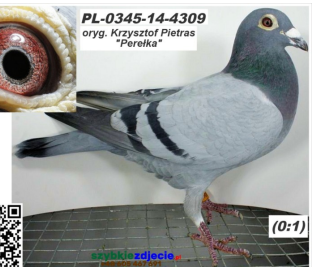

PL-044-14-4545

oryg. M.T.M. Pałka, "Generał Junior", syn "Generał"

PL-066-17-2339

oryg. Krzysztof Pietras, wybitna samica rozplodowa, córka "Perełka"

PL-0309-15-13845

oryg. Kapturski - Grzybowski

PL-0309-15-13845
oryg. Kapturski - Grzybowski

(1:0)

szybkiedzjacie.pl
+48 605 467 691

PL-0345-14-4309

oryg. Krzysztof Pietras, "Perełka"

PL-0345-14-4309
oryg. Krzysztof Pietras
"Perełka"

(0:1)

szybkiedzjacie.pl
+48 605 467 691