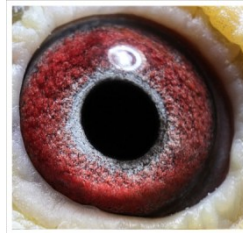

Rodowód gołębia

PL-0326-22-22952

oryg. Pietras Krzysztof

Pietras Krzysztof

tel.: 693 466 211

PL-0326-22-22952

oryg. Krzysztof Pietras