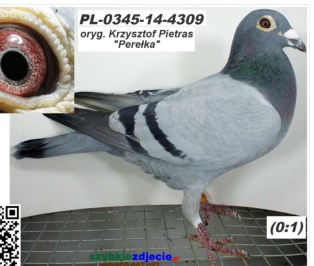

(0:1)

szybkiedzjcie.pl