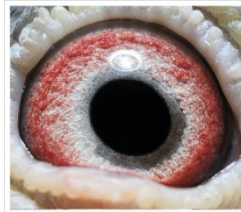

Rodowód gołębia

PL-0326-22-22938

oryg. Pietras Krzysztof

Pietras Krzysztof

tel.: 693 466 211

PL-0326-22-22938
oryg. Pietras Krzysztof